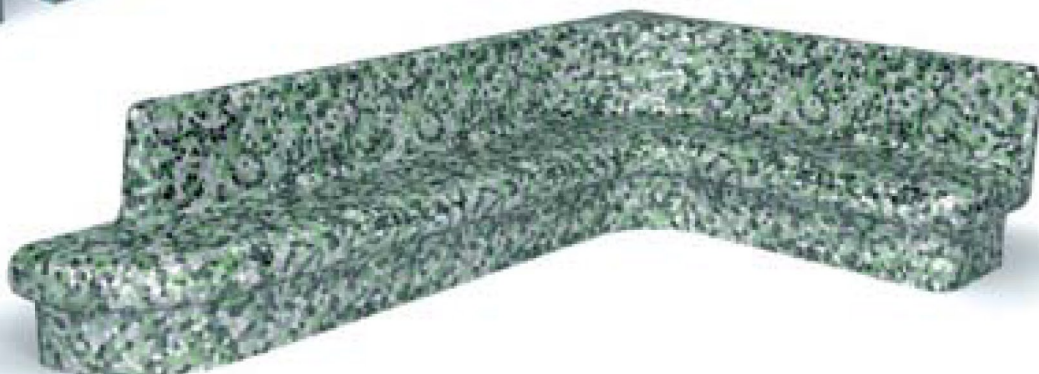

! Πληροφορίες σχετικά με τα τεχνικά χαρακτηριστικά, καθώς και τα κατάλληλα αξεσουάρ συμπεριλαμβάνονται στο πλαίσιο παράδοσης.