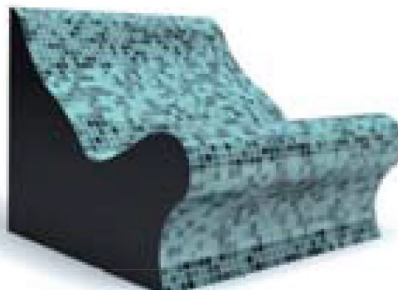

Ξαπλώστρες Wellness Sanoasa

Για απόλυτη χαλάρωση

Οι ξαπλώστρες Wellness Sanoasa διατίθενται σε τέσσερις εκδόσεις. Η σειρά ξεκινά με την κουνιστή ξαπλώστρα "Letizia" με την κομψή ξύλινη έδρα και συνεχίζει με τις εκδόσεις "Onda", "Calma" και "Oscilla", οι οποίες ποικίλουν σε σχήματα και σχεδίαση και ικανοποιούν διάφορα γούστα καλύπτοντας πολλούς τομείς εφαρμογής.

Sanoasa *Letizia*
Κουνιστή ξαπλώστρα Wellness

Sanoasa *Onda*
Ξαπλώστρα Wellness

Sanoasa *Calma*
Ξαπλώστρα Wellness

Sanoasa *Oscilla*
Ξαπλώστρα Wellness

i Χρήσιμη πληροφορία:
Μπορείτε να παραγγείλετε όλες τις ξαπλώστρες Wellness Sanoasa με θέρμανση.

Πάγκοι Wellness Sanoasa

Sanoasa *Collina* & Sanoasa *Forma*

Το μεγάλο πλάτος των πάγκων καθισμάτων Wellness Sanoasa Collina και Forma προσφέρει ευρυχωρία και άνεση, ενώ το ιδιαίτερο σχήμα τους σας προσκαλεί να καθίσετε αναπαυτικά σε αυτούς και να απολαύσετε χαλάρωση.